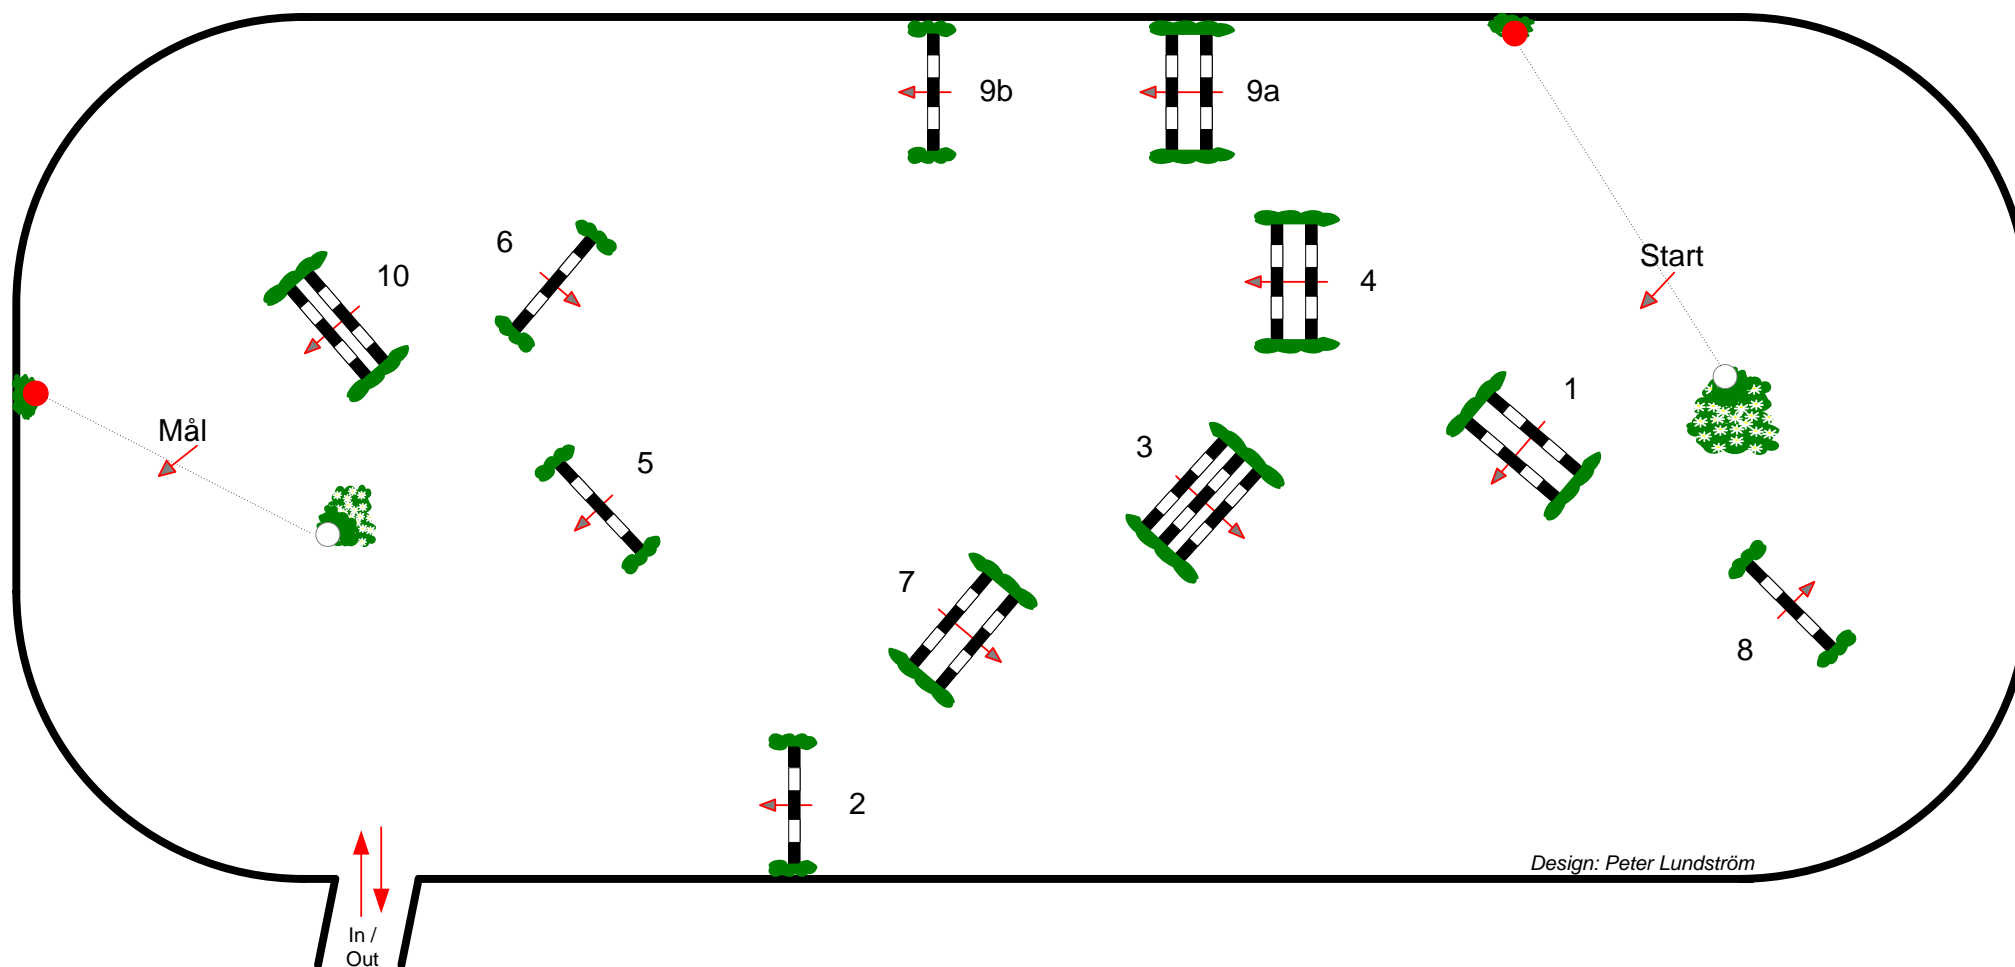

STOCKHOLM INTERNATIONAL HORSE SHOW 2009

Klass nr.: N2

Agria Hoppet Final

Stilbedömning

Fredag 27 november

Start: 15:00

Stilbedömning
Bedömning A

Tempo: 325 m/min
Väglängd: 360 m

Hinder: 1 - 10
Antal språng: 11

Hinderhöjd: 1,25 m

Tillåten tid: 134 sec

Design: Peter Lundström